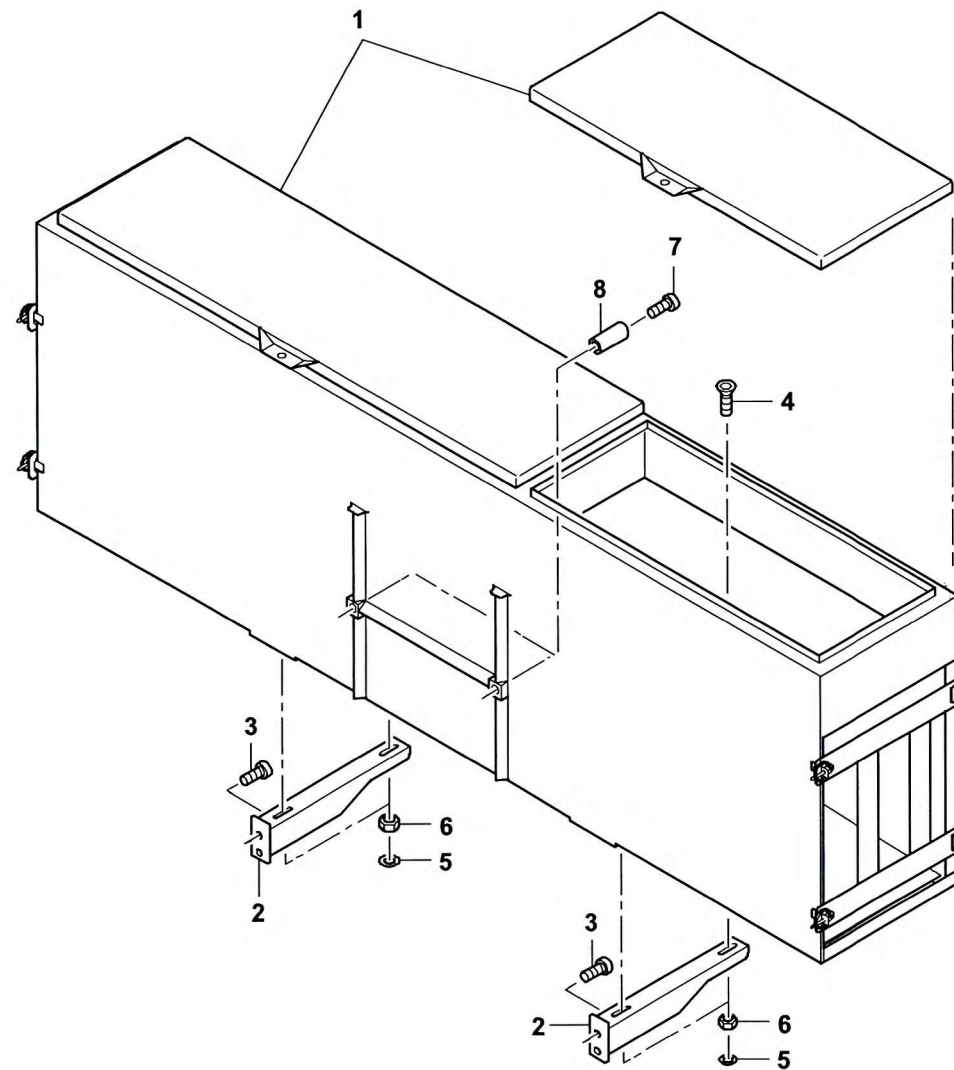

GROVE

STAUKISTE FUER KUPPLUNG 2,7M KPL.
STORAGE BOX FOR TRAILER COUPLING 2.7M CPL.

BILDТАFЕL
PICTORIAL DISPLAY

01.08

3155781-ETL #

1/1

GMK 5095
BE 750
G 034

3155781-0-BL01-0108-0000